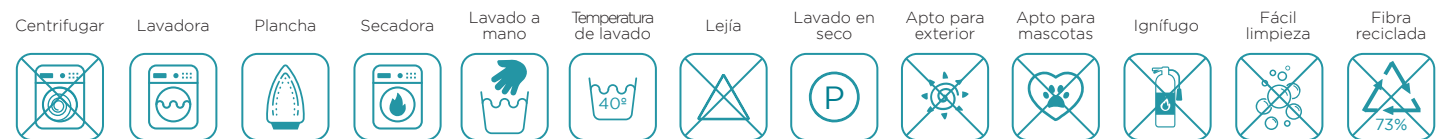

Composición

Composición
PES 100%

Peso (gr/m2)
328 gr/m2

Tamaño pieza (cm)
140 cm

Datos técnicos

Resistencia a la abrasión	ISO 12947 - 2	35000 ciclos
Resistencia al pilling	ISO 12945 - 2	5 No pilling
Resistencia al rasgado		
Solidez al lavado	ISO 105 - C06	5 Excelente
Solidez al frote	ISO 105 - X12	5 Excelente
Solidez a la luz	ISO 105-B02	5 Excelente
Deslizamiento costuras		
Encogimiento		
Ignífugo		

Características

Fabricado en España
Certificado Confidence in Textiles

Limpieza

Lavado a máquina		Temperatura máxima de 40C
Lavado en seco		Puede hacerse limpieza en seco
Limpieza húmeda		Puede lavarse a mano
Lejía		No puede usarse lejía
Centrifugar		
Secado a tambor		Se puede secar a tambor
Planchar		Se puede planchar
Retorcer		No se puede retorcer
Secar al sol		Se puede secar al sol
Facilidad de limpieza		